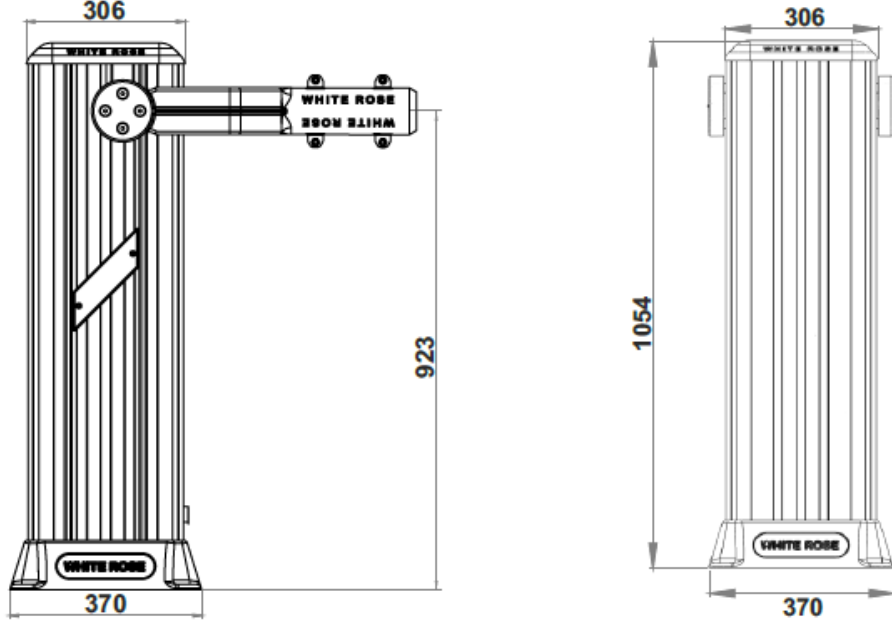

ürün bilgileri

Detayların ince ince hesaplandığı otomatik bariyerler, sizin ihtiyacınıza en uygun çözümleri size sunar. Yüksek tempolu çalışma ortamlarında dahi %100 kesintisiz çalışma sürekliliği ve sessiz çalışma performansı ile sizi büyüleyecek.